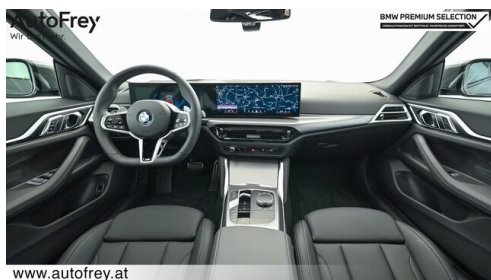

- (1) Die angegebenen Werte über Kraftstoffverbrauch und CO₂-Emissionen wurden nach den vorgeschriebenen Messverfahren gem. VO (EG) 715/2007 ermittelt. Als Basis für die Verbrauchsermittlung gilt der ECE-Fahrzyklus (NEFZ). Dieser setzt sich aus ca. einem Drittel Fahrt innerorts und zwei Drittel außerorts (gemessen an der Wegstrecke) zusammen. Zusätzlich zum Verbrauch wird die CO₂-Emission gemessen.

Sonderausstattungen können diese Werte erhöhen. Die Angaben zu Kraftstoffverbrauch und CO₂-Emissionen sind überdies abhängig von der gewählten Rad- und Reifengröße. Die Angaben beziehen sich daher nicht auf das konkrete Fahrzeug und sind nicht Bestandteil des Angebots, sondern dienen allein Vergleichszwecken zwischen den verschiedenen Fahrzeugtypen. Weitere Details bzw. Informationen zum konkreten Fahrzeug können der beim Händler aufliegenden Typengenehmigung entnommen werden. Alle Angaben ohne Gewähr. Irrtümer vorbehalten.