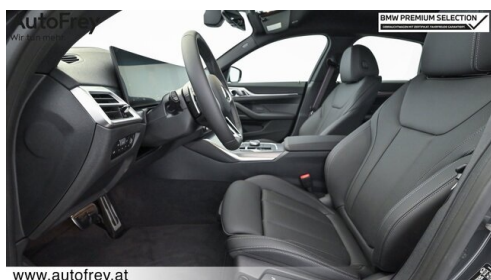

- (1) Die angegebenen Werte über Kraftstoffverbrauch und CO₂-Emissionen wurden nach den vorgeschriebenen Messverfahren gem. VO (EG) 715/2007 ermittelt. Als Basis für die Verbrauchsermittlung gilt der ECE-Fahrzyklus (NEFZ). Dieser setzt sich aus ca. einem Drittel Fahrt innerorts und zwei Drittel außerorts (gemessen an der Wegstrecke) zusammen. Zusätzlich zum Verbrauch wird die CO₂-Emission gemessen.

Sonderausstattungen können diese Werte erhöhen. Die Angaben zu Kraftstoffverbrauch und CO₂-Emissionen sind überdies abhängig von der gewählten Rad- und Reifengröße. Die Angaben beziehen sich daher nicht auf das konkrete Fahrzeug und sind nicht Bestandteil des Angebots, sondern dienen allein Vergleichszwecken zwischen den verschiedenen Fahrzeugtypen. Weitere Details bzw. Informationen zum konkreten Fahrzeug können der beim Händler aufliegenden Typengenehmigung entnommen werden. Alle Angaben ohne Gewähr. Irrtümer vorbehalten.