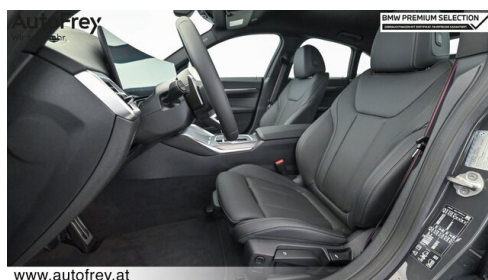

- (1) Die angegebenen Werte über Kraftstoffverbrauch und CO₂-Emissionen wurden nach den vorgeschriebenen Messverfahren gem. VO (EG) 715/2007 ermittelt. Als Basis für die Verbrauchsermittlung gilt der ECE-Fahrzyklus (NEFZ). Dieser setzt sich aus ca. einem Drittel Fahrt innerorts und zwei Drittel außerorts (gemessen an der Wegstrecke) zusammen. Zusätzlich zum Verbrauch wird die CO₂-Emission gemessen.

Sonderausstattungen können diese Werte erhöhen. Die Angaben zu Kraftstoffverbrauch und CO₂-Emissionen sind überdies abhängig von der gewählten Rad- und Reifengröße. Die Angaben beziehen sich daher nicht auf das konkrete Fahrzeug und sind nicht Bestandteil des Angebots, sondern dienen allein Vergleichszwecken zwischen den verschiedenen Fahrzeugtypen. Weitere Details bzw. Informationen zum konkreten Fahrzeug können der beim Händler aufliegenden Typengenehmigung entnommen werden. Alle Angaben ohne Gewähr. Irrtümer vorbehalten.