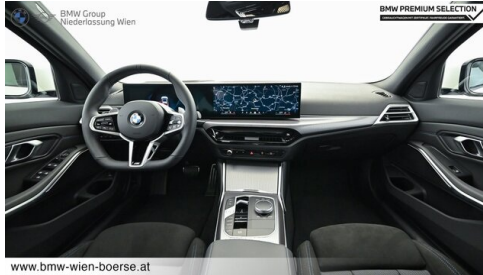

BMW PREMIUM SELECTION.
GEBRAUCHTE AUTOMOBILE.

- 📍 MIND. 12 MONATE BMW PREMIUM SELECTION GARANTIE
- 📐 360 GRAD CHECK
- 🔧 WARTUNGSFREI FÜR 5 MONATE/10.000 KM
- 📄 LEASING UND FINANZIERUNG
- 📖 GEPRÜFTE FAHRZEUGHISTORIE

BMW PREMIUM SELECTION