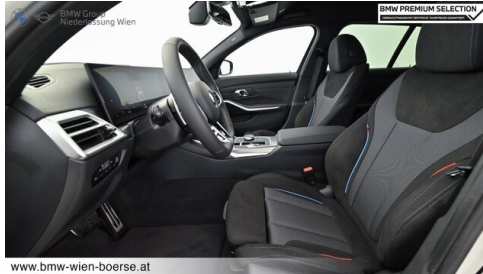

BMW PREMIUM SELECTION.
GEBRAUCHTE AUTOMOBILE.

- 📍 MIND. 12 MONATE BMW PREMIUM SELECTION GARANTIE
- 📐 360 GRAD CHECK
- 🔧 WARTUNGSFREI FÜR 5 MONATE/10.000 KM
- 📄 LEASING UND FINANZIERUNG
- 📖 GEPRÜFTE FAHRZEUGHISTORIE

BMW PREMIUM SELECTION