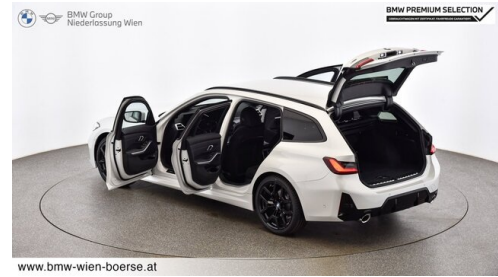

BMW PREMIUM SELECTION.
GEBRAUCHTE AUTOMOBILE.

- 📍 MIND. 12 MONATE BMW PREMIUM SELECTION GARANTIE
- 📐 360 GRAD CHECK
- 🔧 WARTUNGSFREI FÜR 5 MONATE/10.000 KM
- 📄 LEASING UND FINANZIERUNG
- 📖 GEPRÜFTE FAHRZEUGHISTORIE

BMW PREMIUM SELECTION