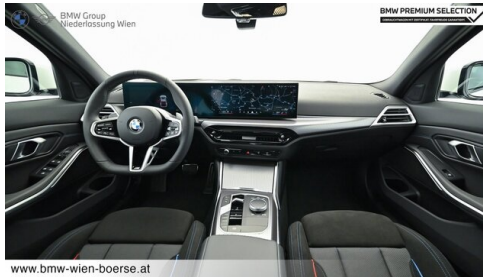

BMW PREMIUM SELECTION.
GEBRAUCHE AUTOMOBILE.

- 📍 MIND. 12 MONATE BMW PREMIUM SELECTION GARANTIE
- 🔍 360 GRAD CHECK
- 🔧 WARTUNGSFREI FÜR 5 MONATE/110.000 KM
- 📄 LEASING UND FINANZIERUNG
- 📖 GEPRÜFTE FAHRZEUGHISTORIE

BMW PREMIUM SELECTION