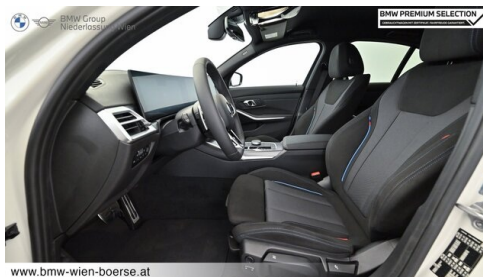

BMW PREMIUM SELECTION.
GEBRAUCHE AUTOMOBILE.

- 📍 MIND. 12 MONATE BMW PREMIUM SELECTION GARANTIE
- 🔍 360 GRAD CHECK
- 🔧 WARTUNGSFREI FÜR 5 MONATE/110.000 KM
- 📄 LEASING UND FINANZIERUNG
- 📖 GEPRÜFTE FAHRZEUGHISTORIE

BMW PREMIUM SELECTION