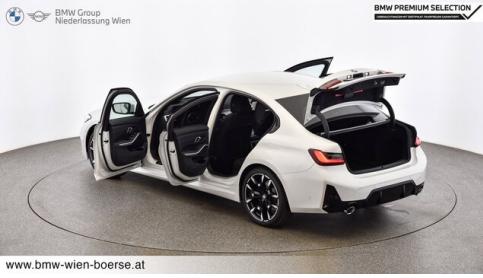

BMW PREMIUM SELECTION.
GEBRAUCHE AUTOMOBILE.

- 📍 MIND. 12 MONATE BMW PREMIUM SELECTION GARANTIE
- 🔍 360 GRAD CHECK
- 🔧 WARTUNGSFREI FÜR 5 MONATE/110.000 KM
- 📄 LEASING UND FINANZIERUNG
- 📖 GEPRÜFTE FAHRZEUGHISTORIE

BMW PREMIUM SELECTION