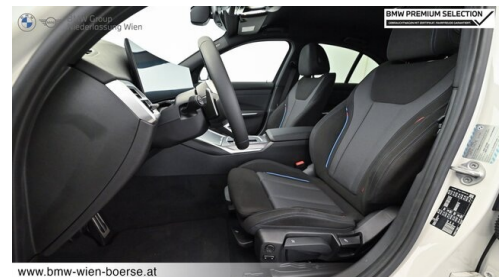

BMW PREMIUM SELECTION.
GEBRAUCHE AUTOMOBILE.

- 📍 MIND. 12 MONATE BMW PREMIUM SELECTION GARANTIE
- 🔍 360 GRAD CHECK
- 🔧 WARTUNGSFREI FÜR 5 MONATE/110.000 KM
- 📄 LEASING UND FINANZIERUNG
- 📖 GEPRÜFTE FAHRZEUGHISTORIE

BMW PREMIUM SELECTION