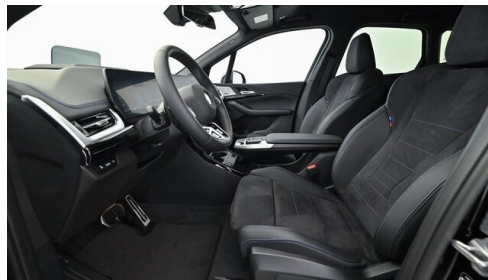

Serviceannahme

Montag - Donnerstag: 07:30 bis 16:30 Uhr
Freitag: 07:30 bis 15:00 Uhr

Werkstätte

Montag - Donnerstag: 07:30 bis 16:30 Uhr
Freitag: 07:30 bis 15:00 Uhr

+43(2682)61501

FAHRZEUGBILDER

Bierbaum GmbH - Eisenstadt - www.bmw-bierbaum.at