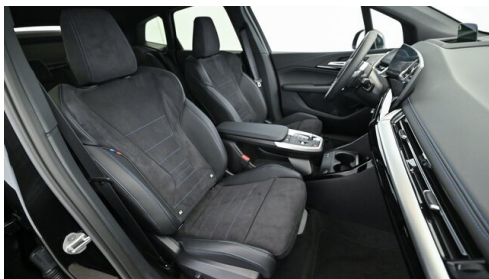

Serviceannahme

Montag - Donnerstag: 07:30 bis 16:30 Uhr
Freitag: 07:30 bis 15:00 Uhr

Werkstätte

Montag - Donnerstag: 07:30 bis 16:30 Uhr
Freitag: 07:30 bis 15:00 Uhr

+43(2682)61501

FAHRZEUGBILDER

Bierbaum GmbH - Eisenstadt - www.bmw-bierbaum.at