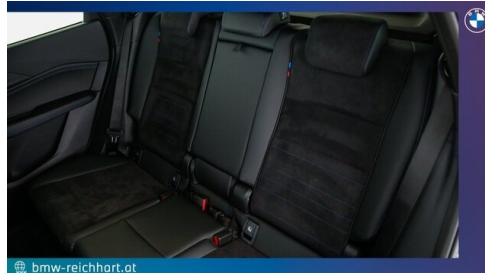

bmw-reichhart.at