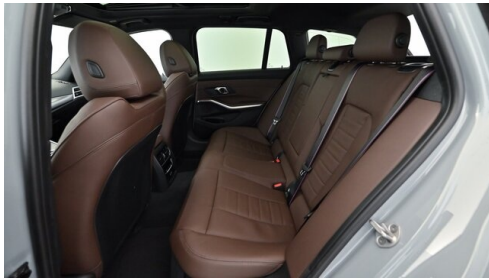

BMW PREMIUM SELECTION.
GEBRAUCHTE AUTOMOBILE.

- MIND. 12 MONATE BMW PREMIUM SELECTION GARANTIE
- 360 GRAD CHECK
- WARTUNGSFREI FÜR 5 MONATE/70.000 KM
- LEASING UND FINANZIERUNG
- GEPRÜFTE FAHRZEUGHISTORIE

BMW PREMIUM SELECTION