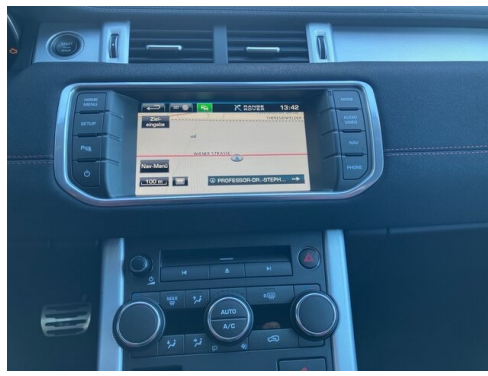

- (1) Die angegebenen Werte über Kraftstoffverbrauch und CO₂-Emissionen wurden nach den vorgeschriebenen Messverfahren gem. VO (EG) 715/2007 ermittelt. Als Basis für die Verbrauchsermittlung gilt der ECE-Fahrzyklus (NEFZ). Dieser setzt sich aus ca. einem Drittel Fahrt innerorts und zwei Drittel außerorts (gemessen an der Wegstrecke) zusammen. Zusätzlich zum Verbrauch wird die CO₂-Emission gemessen.

Sonderausstattungen können diese Werte erhöhen. Die Angaben zu Kraftstoffverbrauch und CO₂-Emissionen sind überdies abhängig von der gewählten Rad- und Reifengröße. Die Angaben beziehen sich daher nicht auf das konkrete Fahrzeug und sind nicht Bestandteil des Angebots, sondern dienen allein Vergleichszwecken zwischen den verschiedenen Fahrzeugtypen. Weitere Details bzw. Informationen zum konkreten Fahrzeug können der beim Händler aufliegenden Typengenehmigung entnommen werden. Alle Angaben ohne Gewähr. Irrtümer vorbehalten.