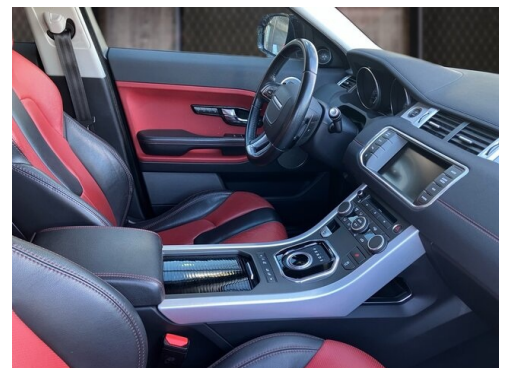

FAHRZEUGBILDER