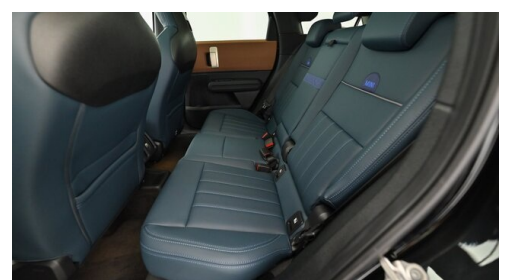

FAHRZEUGBILDER