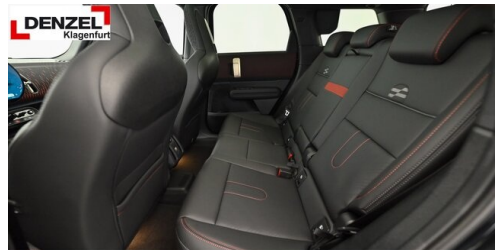

Wolfgang Denzel Auto AG - Kundencenter Klagenfurt - www.denzel.at