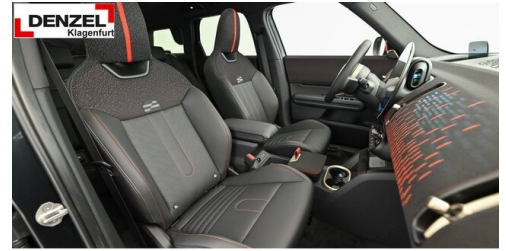

Wolfgang Denzel Auto AG - Kundencenter Klagenfurt - www.denzel.at