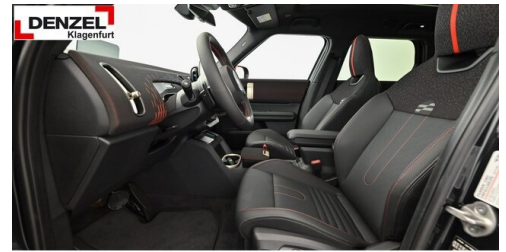

Wolfgang Denzel Auto AG - Kundencenter Klagenfurt - www.denzel.at