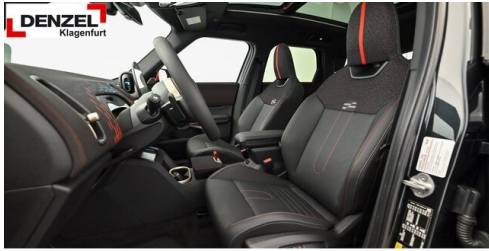

Wolfgang Denzel Auto AG - Kundencenter Klagenfurt - www.denzel.at