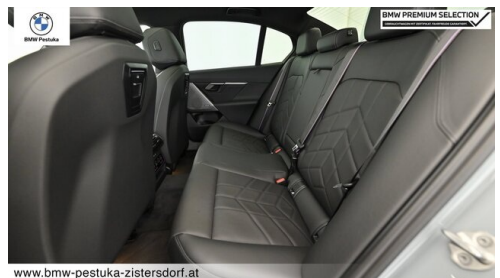

www.bmw-pestuka-zistersdorf.at

P

Fahrzeug - Ankauf - Eintausch

- Inzahlungnahme Ihres gebrauchten Fahrzeugs
- Direkter Ankauf von Kredit- und Leasinggesellschaften
- Reiner Ankauf Ihres Fahrzeugs ohne Fahrzeugkauf möglich

Lassen Sie sich von unserem Fachpersonal bezüglich Finanzierungsmöglichkeiten wie Leasing/Kredit über die BMW BANK inkl. Versicherung beraten.

Nutzen Sie unsere Besichtigungsmöglichkeiten über Video oder Live-Übertragung
Live Video Calls und Kommunikation via WhatsApp

PESTUKA.AT

P

Besichtigung und Probefahrt

Montag bis Freitag: 8:00 - 17:30 Uhr
Sa. Termin nach Vereinbarung
Termine außerhalb unserer Öffnungszeiten sind nach vorheriger Vereinbarung möglich.
Telefonische Vereinbarung von Vorteil unter: +43 2532 2414 (Autohaus Pestuka GmbH)

Überstellung

Gerne organisieren wir die Zustellung Ihres neuen Fahrzeugs in Österreich via Lagermax kostenpflichtig.
EU-Raum: Organisation von grünen Überstellungskennzeichen bei Überführung ins Ausland.

PESTUKA.AT

P

BMW PAKET REPAIR.
Umfassender Schutz, Massgeschneidert für Ihren BMW - jetzt optional erhältlich

SO PROFITIEREN SIE MIT BMW PAKET REPAIR:

- Schutz vor **Datensicherheiten** (bis zu 10 Jahre nach Erstzulassung oder 150.000 km)
- **Kostenobergrenze**: 100 % Arbeitslohn, 100 % Materialkosten
- **Wertehalt**: Erhalt den Wert des Fahrzeugs und bei Übertrag bei Weiterverkauf
- **Europäische Gültigkeit**: Schutz im Schadenfall in ganz Europa
- **Originalteile**: Ausschließliche Nutzung von Original BMW Teilen
- **Vorteil für Elektrofahrzeuge**: Vollständig gleich viel im Vorteil mit verlängerten Paketpreisen
- **Flächendeckendes Portemonnaie in Österreich**: BMW Händler und Niederlassungen mit angeschlossenem Service-Schleppdienst

SCHUTZ MIT FLEXIBLER LAUFZEIT.

KOMFORTABEL, SICHER, UNKOMPLIZIERT.

- Verlängerbar im Zuge der Wartung oder kurz vor Ablauf des Pakets bis zu 10 Jahre nach Erstzulassung.
- Bis zu einer Laufleistung von max. 150.000 km.
- Verlängerung der Mängelbesichtigung.
- Service und Verschleißteile nicht inbegriffen. Es gelten die allgemeinen Versicherungsbedingungen.

PESTUKA.AT

P

Wir freuen uns auf Ihren Anruf.

Ing. Christian Pestuka
Verkauf/Leasing & Capirement/Leasing
+43 2532 2414 - 22
+43 699 15252-22
christian.pestuka@pestuka.bmw.at

Stefan Braun
Leasing/Corporate Sales & Capirement/Leasing
+43 2532 2414 - 22
+43 699 15252-30
www.bmw-pestuka-zistersdorf.at

Daniel Paseka
Verkauf/Leasing
+43 2532 2414 - 16
+43 699 15252-16
daniel.paseka@pestuka.bmw.at

Autohaus Pestuka GmbH
Umlaufstraße 30
2225 Zistersdorf
Email: info@pestuka.bmw.at
Telefon: +43 2532 2414

PESTUKA.AT