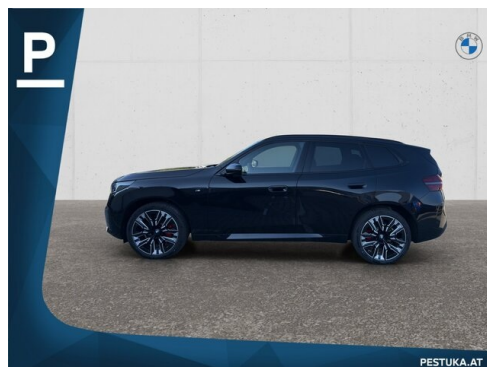

FAHRZEUGBILDER