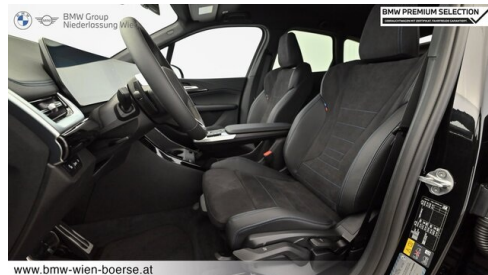

BMW PREMIUM SELECTION.
GEBRAUCHTE AUTOMOBILE.

- 📍 MIND. 12 MONATE BMW PREMIUM SELECTION GARANTIE
- 🔧 360 GRAD CHECK
- 🚗 WARTUNGSFREI FÜR 5 MONATE / 10.000 KM
- 📄 LEASING UND FINANZIERUNG
- 📖 GEPRÜFTE FAHRZEUGHISTORIE

BMW PREMIUM SELECTION