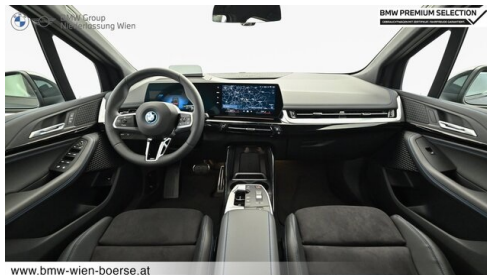

BMW PREMIUM SELECTION.
GEBRAUCHTE AUTOMOBILE.

- 📍 MIND. 12 MONATE BMW PREMIUM SELECTION GARANTIE
- 🔧 360 GRAD CHECK
- 🚗 WARTUNGSFREI FÜR 5 MONATE / 10.000 KM
- 📄 LEASING UND FINANZIERUNG
- 📖 GEPRÜFTE FAHRZEUGHISTORIE

BMW PREMIUM SELECTION