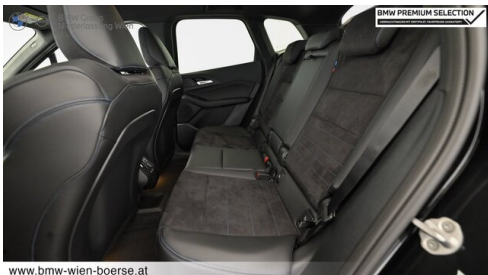

BMW PREMIUM SELECTION.
GEBRAUCHTE AUTOMOBILE.

- 📍 MIND. 12 MONATE BMW PREMIUM SELECTION GARANTIE
- 🔧 360 GRAD CHECK
- 🚗 WARTUNGSFREI FÜR 5 MONATE / 10.000 KM
- 📄 LEASING UND FINANZIERUNG
- 📖 GEPRÜFTE FAHRZEUGHISTORIE

BMW PREMIUM SELECTION