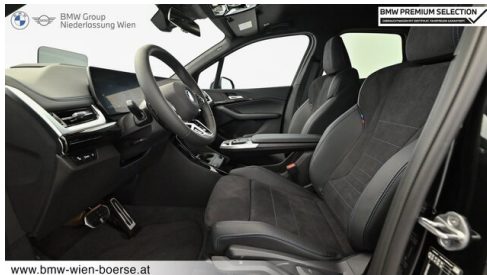

BMW PREMIUM SELECTION.
GEBRAUCHTE AUTOMOBILE.

- 📍 MIND. 12 MONATE BMW PREMIUM SELECTION GARANTIE
- 🔧 360 GRAD CHECK
- 🚗 WARTUNGSFREI FÜR 5 MONATE / 10.000 KM
- 📄 LEASING UND FINANZIERUNG
- 📖 GEPRÜFTE FAHRZEUGHISTORIE

BMW PREMIUM SELECTION