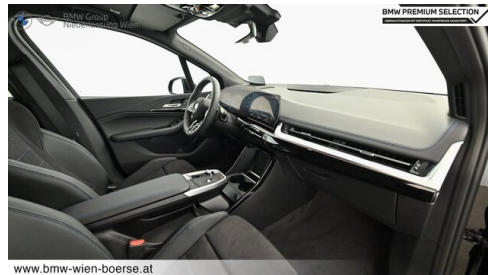

BMW PREMIUM SELECTION.
GEBRAUCHTE AUTOMOBILE.

- 📍 MIND. 12 MONATE BMW PREMIUM SELECTION GARANTIE
- 🔧 360 GRAD CHECK
- 🚗 WARTUNGSFREI FÜR 5 MONATE / 10.000 KM
- 📄 LEASING UND FINANZIERUNG
- 📖 GEPRÜFTE FAHRZEUGHISTORIE

BMW PREMIUM SELECTION