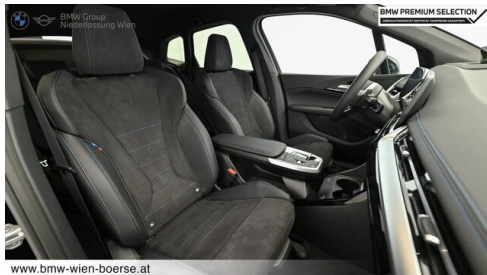

BMW PREMIUM SELECTION.
GEBRAUCHTE AUTOMOBILE.

- 📍 MIND. 12 MONATE BMW PREMIUM SELECTION GARANTIE
- 🔧 360 GRAD CHECK
- 🚗 WARTUNGSFREI FÜR 5 MONATE / 10.000 KM
- 📄 LEASING UND FINANZIERUNG
- 📖 GEPRÜFTE FAHRZEUGHISTORIE

BMW PREMIUM SELECTION