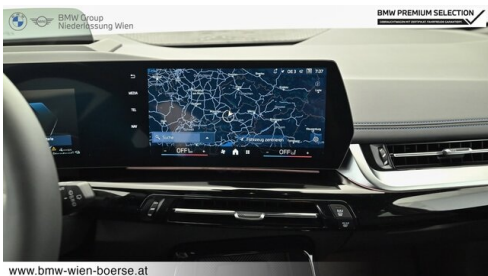

BMW PREMIUM SELECTION.
GEBRAUCHTE AUTOMOBILE.

- 📍 MIND. 12 MONATE BMW PREMIUM SELECTION GARANTIE
- 🔧 360 GRAD CHECK
- 🚗 WARTUNGSFREI FÜR 5 MONATE / 10.000 KM
- 📄 LEASING UND FINANZIERUNG
- 📖 GEPRÜFTE FAHRZEUGHISTORIE

BMW PREMIUM SELECTION