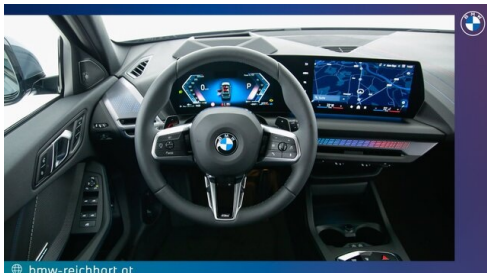

bmw-reichhart.at