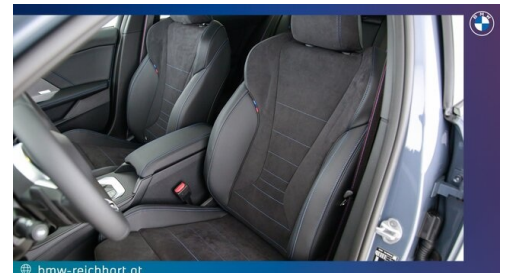

bmw-reichhart.at