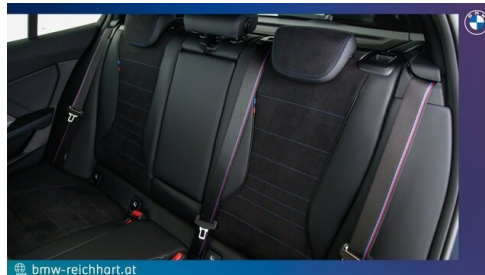

bmw-reichhart.at