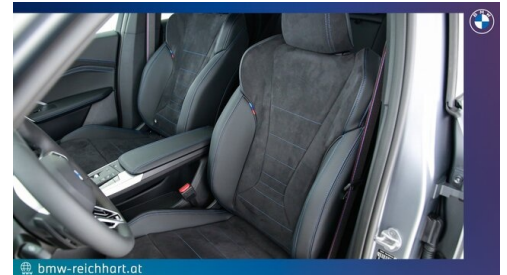

bmw-reichhart.at