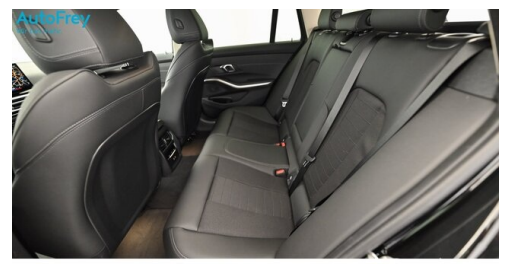

AutoFrey - Villach - www.autofrey.at