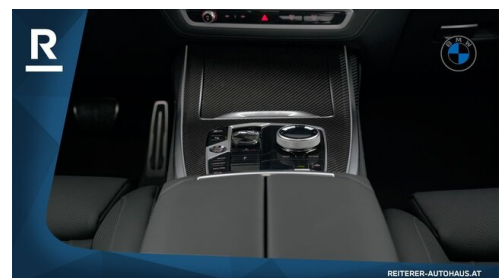

FAHRZEUGBILDER