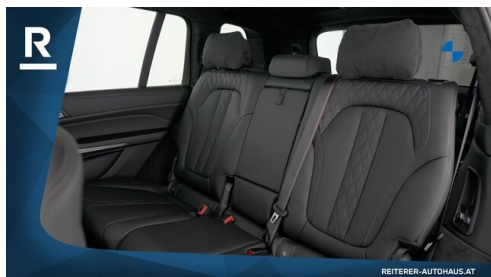

R

REITERER-AUTOHAUS.AT