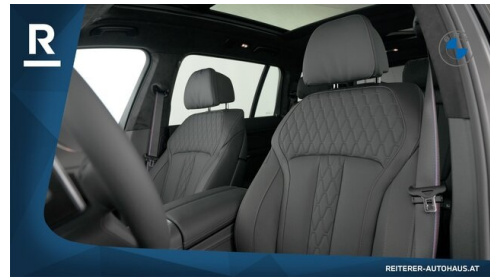

R

REITERER-AUTOHAUS.AT