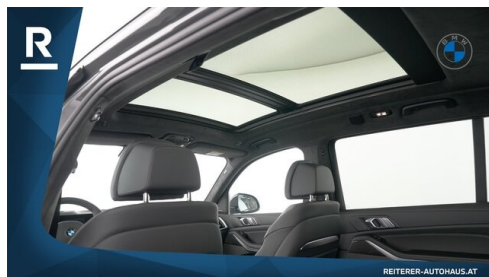

R

REITERER-AUTOHAUS.AT