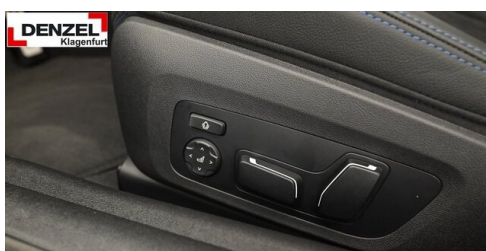

Wolfgang Denzel Auto AG - Kundencenter Klagenfurt - www.denzel.at