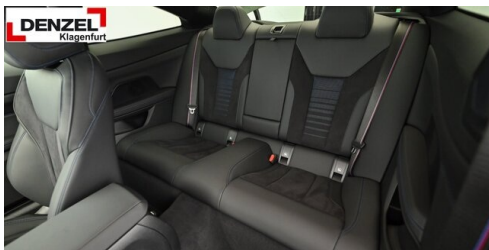

Wolfgang Denzel Auto AG - Kundencenter Klagenfurt - www.denzel.at