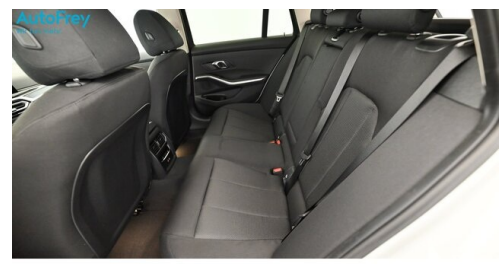

AutoFrey - Villach - www.autofrey.at