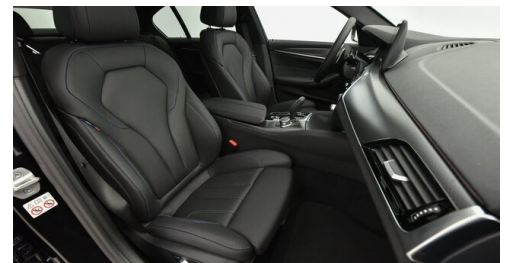

Hans Geyrhofer & Sohn GesmbH - Wels - www.geyrhofer.bmw.at