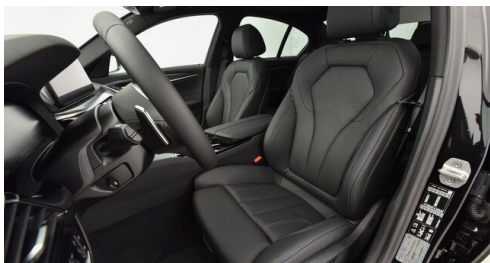

Hans Geyrhofer & Sohn GesmbH - Wels - www.geyrhofer.bmw.at