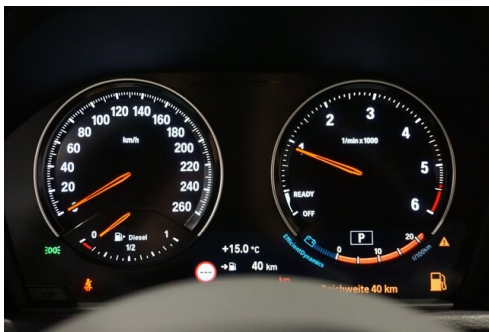

BMW Wien Gebrauchtwagenzentrum.
Ihre Experten vor Ort.

BMW Wien Heiligenstadt.

BMW Wien Donaustadt.

BMW Wien Gebrauchtwagenzentrum

Donaustadt:
Rautenweg 4-6 - 1220 Wien

(1) Die angegebenen Werte über Kraftstoffverbrauch und CO₂-Emissionen wurden nach den vorgeschriebenen Messverfahren gem. VO (EG) 715/2007 ermittelt. Als Basis für die Verbrauchsermittlung gilt der ECE-Fahrzyklus (NEFZ). Dieser setzt sich aus ca. einem Drittel Fahrt innerorts und zwei Drittel außerorts (gemessen an der Wegstrecke) zusammen. Zusätzlich zum Verbrauch wird die CO₂-Emission gemessen.

Sonderausstattungen können diese Werte erhöhen. Die Angaben zu Kraftstoffverbrauch und CO₂-Emissionen sind überdies abhängig von der gewählten Rad- und Reifengröße. Die Angaben beziehen sich daher nicht auf das konkrete Fahrzeug und sind nicht Bestandteil