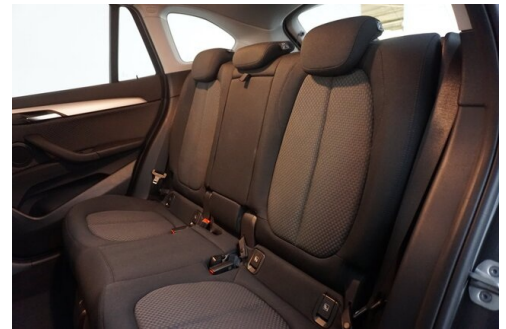

BMW WIEN ZENTRUM GEBRAUCHTE AUTOMOBILE

Heiligenstädter Straße 66
1190 Wien

01/3684747-4215

FAHRZEUGBILDER