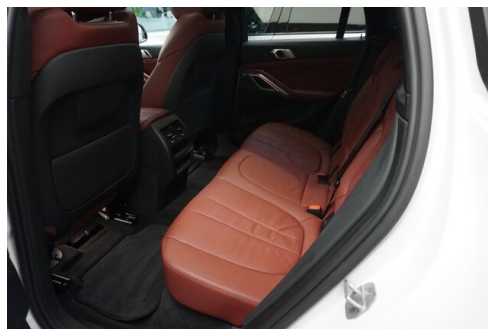

- Fixer Selbstbehalt ohne Prozentklausel
- Differenz zw. Wiederbeschaffungswert und aushaftendem Finanzierungskapital aus Leasing- und Kreditvertrag wird ersetzt.

Versicherungspartner: Generali Versicherung AG. Irrtümer, Druckfehler und Änderungen vorbehalten. Stand Dezember 2017.

- (2) BMW Austria Leasing GmbH / BMW Austria Bank GmbH, Siegfried-Marcus-Straße 24, 5020 Salzburg, Versicherungsvermittlung in der Form Versicherungsagent als Nebengewerbe mit der Berechtigung zum Empfang von Prämien, GISA-Zahl.: 17752213 / 27506349, Agenturverhältnis mit Generali Versicherung AG. Angebot freibleibend. Verfügbarkeiten, Änderungen und Irrtümer vorbehalten. Versicherungspartner: Generali Versicherung AG. Irrtümer, Druckfehler und Änderungen vorbehalten. Stand Dezember 2017.
- (3) Ausgenommen bei Naturgewalten und Bruchschäden an Scheiben sowie eines Glasdaches.
- (4) Nur gültig in Kombination mit Haftpflicht- und Kaskoversicherung. Fahrzeugausfall aufgrund technischen Gebrechens, durch Unfall nicht fahrbereit oder Diebstahl.

BMW WIEN ZENTRUM GEBRAUCHTE AUTOMOBILE

Heiligenstädter Straße 66
1190 Wien

01/3684747-4215

FAHRZEUGBILDER