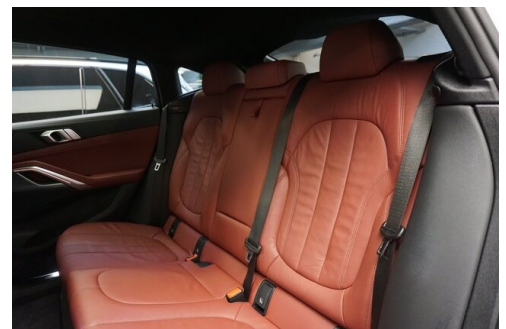

- Fixer Selbstbehalt ohne Prozentklausel
- Differenz zw. Wiederbeschaffungswert und aushaftendem Finanzierungskapital aus Leasing- und Kreditvertrag wird ersetzt.

Versicherungspartner: Generali Versicherung AG. Irrtümer, Druckfehler und Änderungen vorbehalten. Stand Dezember 2017.

- (2) BMW Austria Leasing GmbH / BMW Austria Bank GmbH, Siegfried-Marcus-Straße 24, 5020 Salzburg, Versicherungsvermittlung in der Form Versicherungsagent als Nebengewerbe mit der Berechtigung zum Empfang von Prämien, GISA-Zahl.: 17752213 / 27506349, Agenturverhältnis mit Generali Versicherung AG. Angebot freibleibend. Verfügbarkeiten, Änderungen und Irrtümer vorbehalten. Versicherungspartner: Generali Versicherung AG. Irrtümer, Druckfehler und Änderungen vorbehalten. Stand Dezember 2017.
- (3) Ausgenommen bei Naturgewalten und Bruchschäden an Scheiben sowie eines Glasdaches.
- (4) Nur gültig in Kombination mit Haftpflicht- und Kaskoversicherung. Fahrzeugausfall aufgrund technischen Gebrechens, durch Unfall nicht fahrbereit oder Diebstahl.

BMW WIEN ZENTRUM GEBRAUCHTE AUTOMOBILE

Heiligenstädter Straße 66
1190 Wien

01/3684747-4215

FAHRZEUGBILDER