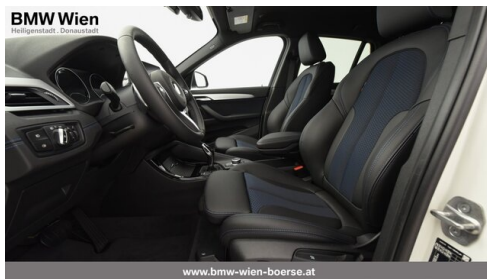

BMW Wien Gebrauchtwagenzentrum. Ihre Experten vor Ort.

BMW Wien Heiligenstadt.

BMW Wien Donaustadt.

BMW Wien Gebrauchtwagenzentrum

Heiligenstadt:
Heiligenstädter Straße 66 - 1190 Wien

Donaustadt:
Rautenweg 4-6 - 1220 Wien