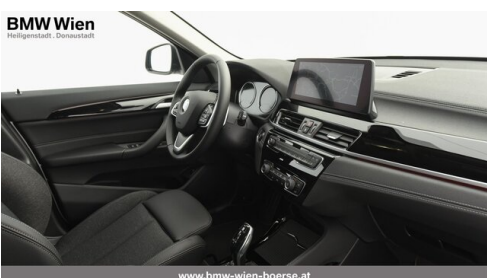

BMW Wien Gebrauchtwagenzentrum. Ihre Experten vor Ort.

BMW Wien Heiligenstadt.

BMW Wien Donaustadt.

BMW PREMIUM SELECTION. GEBRAUCHTE AUTOMOBILE.

www.bmw-wien-boerse.at

BMW Wien Gebrauchtwagenzentrum

Heiligenstadt:
Heiligenstädter Straße 66 - 1190 Wien

Donaustadt:
Rautenweg 4-6 - 1220 Wien