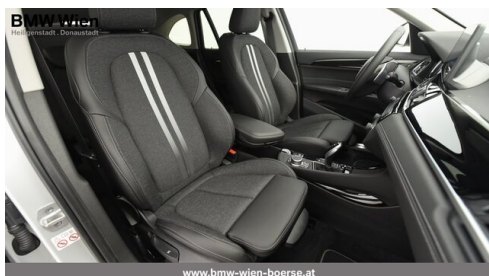

BMW Wien Gebrauchtwagenzentrum. Ihre Experten vor Ort.

BMW Wien Heiligenstadt.

BMW Wien Donaustadt.

BMW PREMIUM SELECTION. GEBRAUCHTE AUTOMOBILE.

www.bmw-wien-boerse.at

BMW Wien Gebrauchtwagenzentrum

Heiligenstadt:
Heiligenstädter Straße 66 - 1190 Wien

Donaustadt:
Rautenweg 4-6 - 1220 Wien