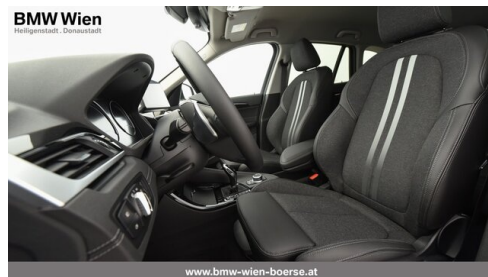

BMW Wien Gebrauchtwagenzentrum. Ihre Experten vor Ort.

BMW Wien Heiligenstadt.

BMW Wien Donaustadt.

BMW PREMIUM SELECTION. GEBRAUCHTE AUTOMOBILE.

www.bmw-wien-boerse.at

BMW Wien Gebrauchtwagenzentrum

Heiligenstadt:
Heiligenstädter Straße 66 - 1190 Wien

Donaustadt:
Rautenweg 4-6 - 1220 Wien