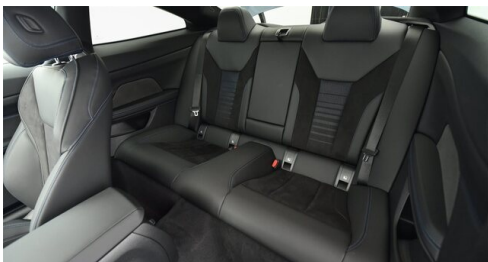

drive ME GmbH - Regau - www.driveme.bmw.at