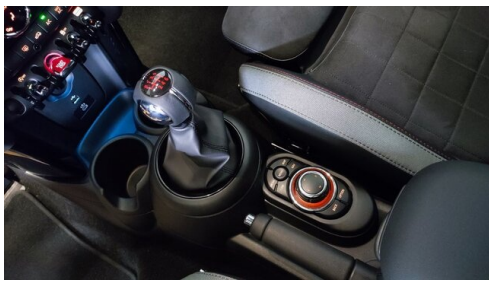

1. ⁽¹⁾ Die angegebenen Werte über Kraftstoffverbrauch und CO₂-Emissionen wurden nach den vorgeschriebenen Messverfahren gem. VO (EG) 715/2007 ermittelt. Als Basis für die Verbrauchsermittlung gilt der ECE-Fahrzyklus (NEFZ). Dieser setzt sich aus ca. einem Drittel Fahrt innerorts und zwei Drittel außerorts (gemessen an der Wegstrecke) zusammen. Zusätzlich zum Verbrauch wird die CO₂-Emission gemessen.

Sonderausstattungen können diese Werte erhöhen. Die Angaben zu Kraftstoffverbrauch und CO₂-Emissionen sind überdies abhängig von der gewählten Rad- und Reifengröße. Die Angaben beziehen sich daher nicht auf das konkrete Fahrzeug und sind nicht Bestandteil des Angebots, sondern dienen allein Vergleichszwecken zwischen den verschiedenen Fahrzeugtypen. Weitere Details bzw. Informationen zum konkreten Fahrzeug können der beim Händler aufliegenden Typengenehmigung entnommen werden. Alle Angaben ohne Gewähr. Irrtümer vorbehalten.