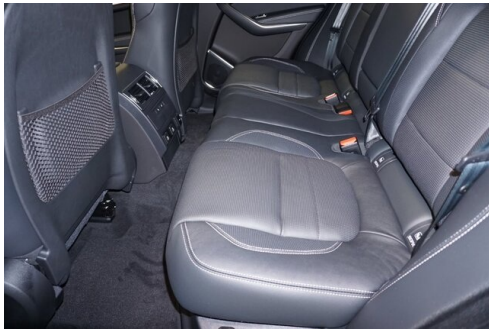

(1) Die angegebenen Werte über Kraftstoffverbrauch und CO₂-Emissionen wurden nach den vorgeschriebenen Messverfahren gem. VO (EG) 715/2007 ermittelt. Als Basis für die Verbrauchsermittlung gilt der ECE-Fahrzyklus (NEFZ). Dieser setzt sich aus ca. einem Drittel Fahrt innerorts und zwei Drittel außerorts (gemessen an der Wegstrecke) zusammen. Zusätzlich zum Verbrauch wird die CO₂-Emission gemessen.

Sonderausstattungen können diese Werte erhöhen. Die Angaben zu Kraftstoffverbrauch und CO₂-Emissionen sind überdies abhängig von der gewählten Rad- und Reifengröße. Die Angaben beziehen sich daher nicht auf das konkrete Fahrzeug und sind nicht Bestandteil des Angebots, sondern dienen allein Vergleichszwecken zwischen den verschiedenen Fahrzeugtypen. Weitere Details bzw. Informationen zum konkreten Fahrzeug können der beim Händler aufliegenden Typengenehmigung entnommen werden. Alle Angaben ohne Gewähr. Irrtümer vorbehalten.