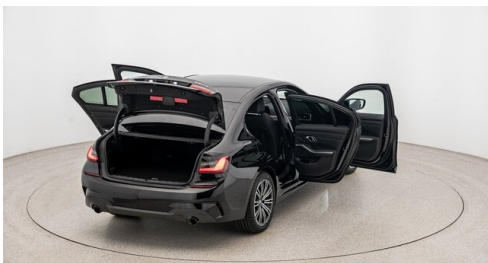

Hans Geyrhofer & Sohn GesmbH - Wels - www.geyrhofer.bmw.at