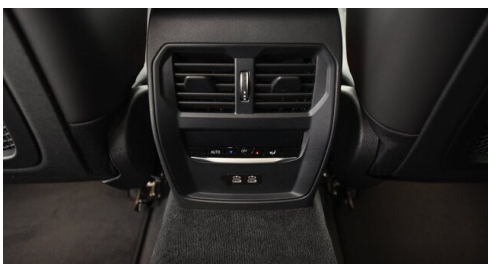

Hans Geyrhofer & Sohn GesmbH - Wels - www.geyrhofer.bmw.at