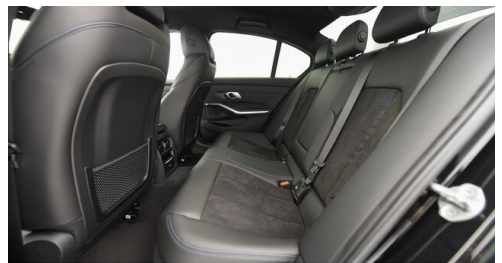

Hans Geyrhofer & Sohn GesmbH - Wels - www.geyrhofer.bmw.at