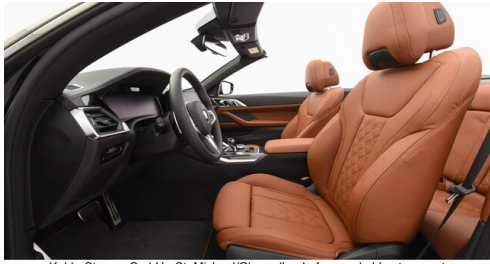

Kohla-Strauss GmbH - St. Michael/Oberpullendorf - www.kohla-strauss.at