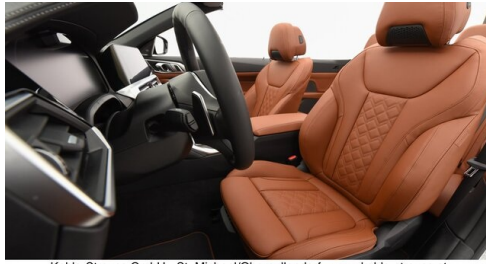

Kohla-Strauss GmbH - St. Michael/Oberpullendorf - www.kohla-strauss.at