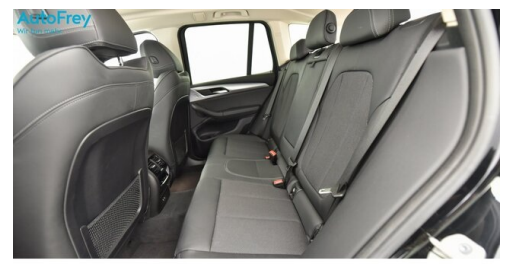

AutoFrey - Villach - www.autofrey.at