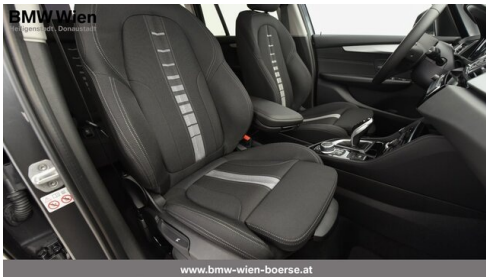

BMW Wien Gebrauchtwagenzentrum.
Ihre Experten vor Ort.

BMW Wien Heiligenstadt.

BMW Wien Donaustadt.

BMW Wien Gebrauchtwagenzentrum

Donaustadt:
Rautenweg 4-6 - 1220 Wien

(1) Die angegebenen Werte über Kraftstoffverbrauch und CO₂-Emissionen wurden nach den vorgeschriebenen Messverfahren gem. VO (EG) 715/2007 ermittelt. Als Basis für die Verbrauchsermittlung gilt der ECE-Fahrzyklus (NEFZ). Dieser setzt sich aus ca. einem Drittel Fahrt innerorts und zwei Drittel außerorts (gemessen an der Wegstrecke) zusammen. Zusätzlich zum Verbrauch wird die CO₂-Emission gemessen.

Sonderausstattungen können diese Werte erhöhen. Die Angaben zu Kraftstoffverbrauch und CO₂-Emissionen sind überdies abhängig