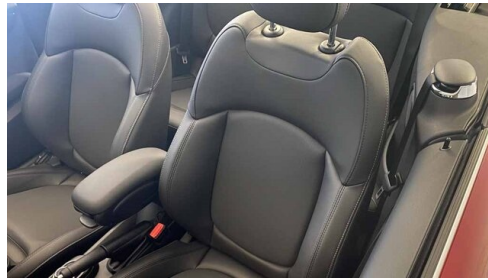

(1) Die angegebenen Werte über Kraftstoffverbrauch und CO₂-Emissionen wurden nach den vorgeschriebenen Messverfahren gem. VO (EG) 715/2007 ermittelt. Als Basis für die Verbrauchsermittlung gilt der ECE-Fahrzyklus (NEFZ). Dieser setzt sich aus ca. einem Drittel Fahrt innerorts und zwei Drittel außerorts (gemessen an der Wegstrecke) zusammen. Zusätzlich zum Verbrauch wird die CO₂-Emission gemessen.

Sonderausstattungen können diese Werte erhöhen. Die Angaben zu Kraftstoffverbrauch und CO₂-Emissionen sind überdies abhängig von der gewählten Rad- und Reifengröße. Die Angaben beziehen sich daher nicht auf das konkrete Fahrzeug und sind nicht Bestandteil des Angebots, sondern dienen allein Vergleichszwecken zwischen den verschiedenen Fahrzeugtypen. Weitere Details bzw. Informationen zum konkreten Fahrzeug können der beim Händler aufliegenden Typengenehmigung entnommen werden. Alle Angaben ohne Gewähr. Irrtümer vorbehalten.