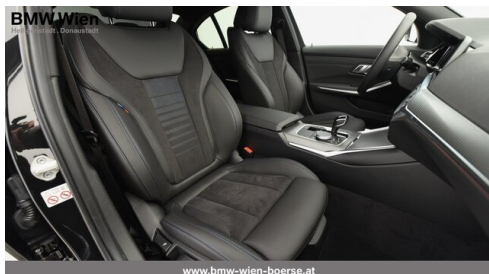

www.bmw-wien-boerse.at