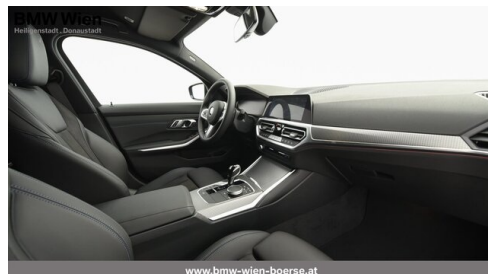

www.bmw-wien-boerse.at

www.bmw-wien-boerse.at