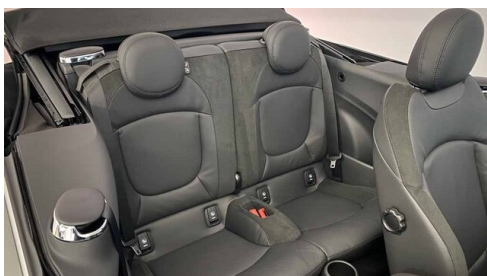

PETER GÖNDLE GESMBH

Wiener Straße 215
3100 St. Pölten

Automobile

Montag - Freitag: 08:00 bis 18:00 Uhr

Samstag: 09:00 bis 12:00 Uhr

Teile & Zubehör

Montag - Freitag: 07:30 bis 12:00 Uhr 13:00 bis 17:00 Uhr

Serviceannahme

Montag - Freitag: 07:00 bis 18:00 Uhr

Automobile

Montag - Freitag: 08:00 bis 18:00 Uhr

Samstag: 09:00 bis 12:00 Uhr

02742/257501-0

FAHRZEUGBILDER