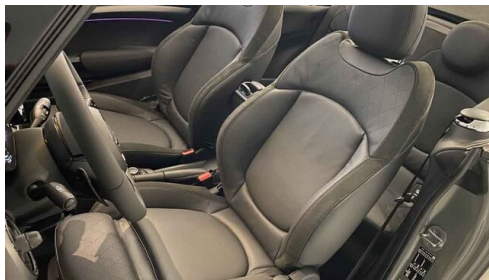

(1) Die angegebenen Werte über Kraftstoffverbrauch und CO₂-Emissionen wurden nach den vorgeschriebenen Messverfahren gem. VO (EG) 715/2007 ermittelt. Als Basis für die Verbrauchsermittlung gilt der ECE-Fahrzyklus (NEFZ). Dieser setzt sich aus ca. einem Drittel Fahrt innerorts und zwei Drittel außerorts (gemessen an der Wegstrecke) zusammen. Zusätzlich zum Verbrauch wird die CO₂-Emission gemessen.

Sonderausstattungen können diese Werte erhöhen. Die Angaben zu Kraftstoffverbrauch und CO₂-Emissionen sind überdies abhängig von der gewählten Rad- und Reifengröße. Die Angaben beziehen sich daher nicht auf das konkrete Fahrzeug und sind nicht Bestandteil des Angebots, sondern dienen allein Vergleichszwecken zwischen den verschiedenen Fahrzeugtypen. Weitere Details bzw. Informationen zum konkreten Fahrzeug können der beim Händler aufliegenden Typengenehmigung entnommen werden. Alle Angaben ohne Gewähr. Irrtümer vorbehalten.