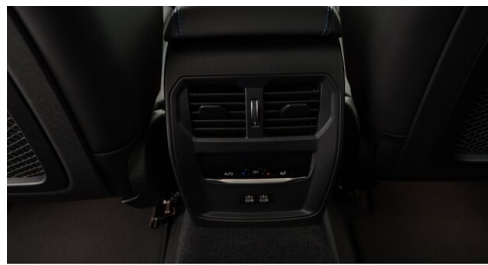

Automobile Knauss GmbH - Liezen - www.knauss.bmw.at