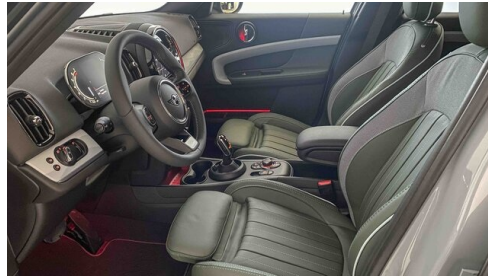

(1) Die angegebenen Werte über Kraftstoffverbrauch und CO₂-Emissionen wurden nach den vorgeschriebenen Messverfahren gem. VO (EG) 715/2007 ermittelt. Als Basis für die Verbrauchsermittlung gilt der ECE-Fahrzyklus (NEFZ). Dieser setzt sich aus ca. einem Drittel Fahrt innerorts und zwei Drittel außerorts (gemessen an der Wegstrecke) zusammen. Zusätzlich zum Verbrauch wird die CO₂-Emission gemessen.

Sonderausstattungen können diese Werte erhöhen. Die Angaben zu Kraftstoffverbrauch und CO₂-Emissionen sind überdies abhängig von der gewählten Rad- und Reifengröße. Die Angaben beziehen sich daher nicht auf das konkrete Fahrzeug und sind nicht Bestandteil des Angebots, sondern dienen allein Vergleichszwecken zwischen den verschiedenen Fahrzeugtypen. Weitere Details bzw. Informationen zum konkreten Fahrzeug können der beim Händler aufliegenden Typengenehmigung entnommen werden. Alle Angaben ohne Gewähr. Irrtümer vorbehalten.