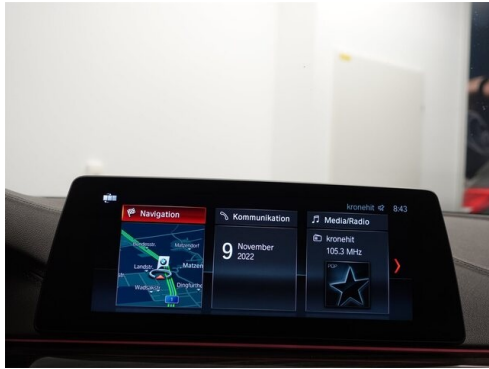

Montag - Freitag: 07:30 bis 16:30 Uhr

Werkstätte

Montag - Freitag: 07:30 bis 16:30 Uhr

+43(7472)66799

FAHRZEUGBILDER

- (1) Die angegebenen Werte über Kraftstoffverbrauch und CO₂-Emissionen wurden nach den vorgeschriebenen Messverfahren gem. VO (EG) 715/2007 ermittelt. Als Basis für die Verbrauchsermittlung gilt der ECE-Fahrzyklus (NEFZ). Dieser setzt sich aus ca. einem Drittel Fahrt innerorts und zwei Drittel außerorts (gemessen an der Wegstrecke) zusammen. Zusätzlich zum Verbrauch wird die CO₂-Emission gemessen.