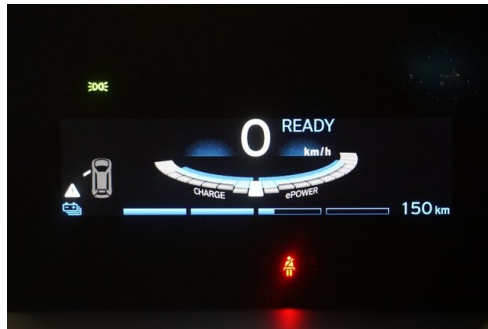

BMW Wien Gebrauchtwagenzentrum.
Ihre Experten vor Ort.

BMW Wien Heiligenstadt.

BMW Wien Donaustadt.

BMW Wien Gebrauchtwagenzentrum

Donaustadt:
Routenweg 4-6 - 1220 Wien