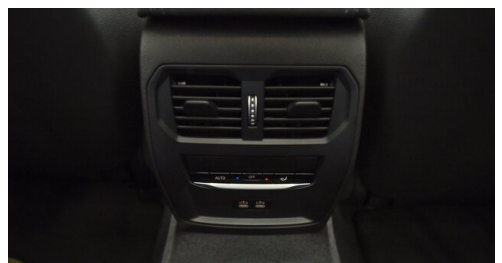

Papst Ges.m.b.H. - Voitsberg - www.papst.bmw.at