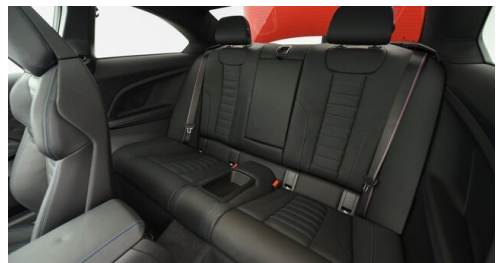

Papst Ges.m.b.H. - Voitsberg - www.papst.bmw.at