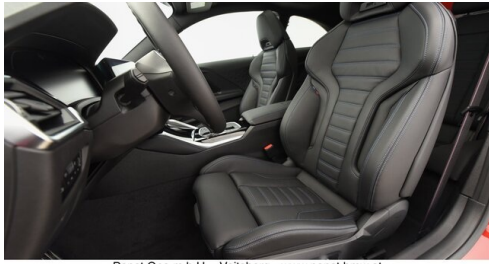

Papst Ges.m.b.H. - Voitsberg - www.papst.bmw.at