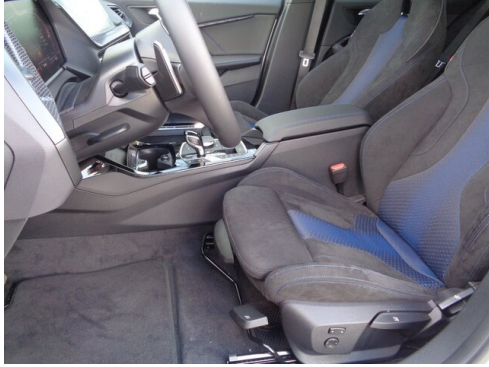

Premium Selection. Gebrauchte Automobile.

BMW Premium Selection. Gebrauchte Automobile.