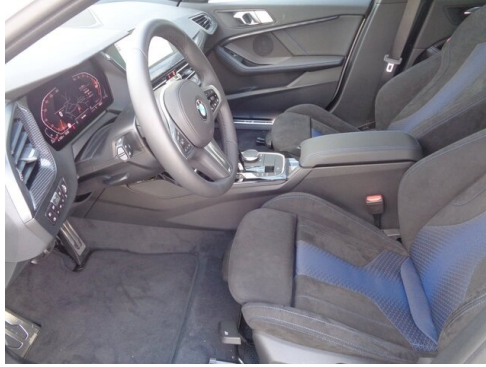

Premium Selection. Gebrauchte Automobile.

BMW Premium Selection. Gebrauchte Automobile.