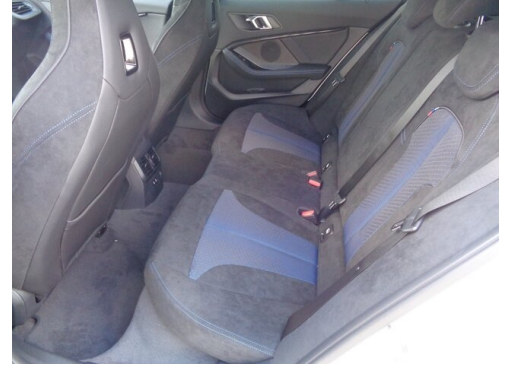

BMW Premium Selection. Gebrauchte Automobile.