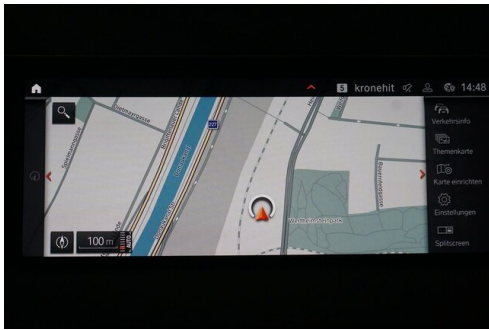

BMW Wien

BMW Wien Gebrauchtwagenzentrum.
Ihre Experten vor Ort.

BMW Wien Heiligenstadt.

 Sebastian Ernst Tel. 017368 47 47 - 4226 sebastian.ernst@bmw-wien.at	 Bernhard Balduf Tel. 017368 47 47 - 4223 bernhard.balduf@bmw-wien.at	 Michael Christof Tel. 017368 47 47 - 4227 michael.christof@bmw-wien.at	 Philipp Steiner Tel. 017368 47 47 - 4224 philipp.steiner@bmw-wien.at

BMW Wien Donaustadt.

 Adelheid Watter Tel. 01259 35 46 - 3224 adelheid.watter@bmw-wien.at	 Michael Schwarz Tel. 01259 35 46 - 3227 michael.schwarz@bmw-wien.at

BMW PREMIUM SELECTION.
GEBRAUCHTE AUTOMOBILE.
www.bmw-wien-boerse.at

BMW Wien Gebrauchtwagenzentrum

Heiligenstadt:
Heiligenstädter Straße 66 - 1150 Wien

Donaustadt:
Rautenweg 4-6 - 1220 Wien

(1) Die angegebenen Werte über Kraftstoffverbrauch und CO₂-Emissionen wurden nach den vorgeschriebenen Messverfahren gem. VO (EG) 715/2007 ermittelt. Als Basis für die Verbrauchsermittlung gilt der ECE-Fahrzyklus (NEFZ). Dieser setzt sich aus ca. einem Drittel Fahrt innerorts und zwei Drittel außerorts (gemessen an der Wegstrecke) zusammen. Zusätzlich zum Verbrauch wird die CO₂-Emission gemessen.

Sonderausstattungen können diese Werte erhöhen. Die Angaben zu Kraftstoffverbrauch und CO₂-Emissionen sind überdies abhängig von der gewählten Rad- und Reifengröße. Die Angaben beziehen sich daher nicht auf das konkrete Fahrzeug und sind nicht Bestandteil