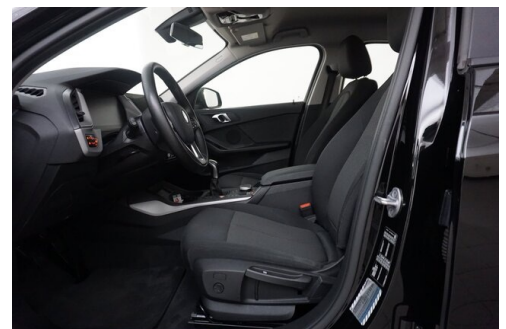

- (3) Ausgenommen bei Naturgewalten und Bruchschäden an Scheiben sowie eines Glasdaches.
- (4) Nur gültig in Kombination mit Haftpflicht- und Kaskoversicherung. Fahrzeugausfall aufgrund technischen Gebrechens, durch Unfall nicht fahrbereit oder Diebstahl.

BMW WIEN ZENTRUM GEBRAUCHTE AUTOMOBILE

Heiligenstädter Straße 66
1190 Wien

01/3684747-4215

FAHRZEUGBILDER