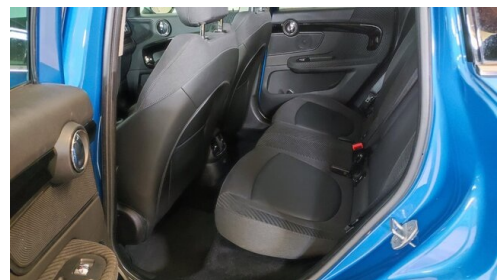

- (1) Die angegebenen Werte über Kraftstoffverbrauch und CO₂-Emissionen wurden nach den vorgeschriebenen Messverfahren gem. VO (EG) 715/2007 ermittelt. Als Basis für die Verbrauchsermittlung gilt der ECE-Fahrzyklus (NEFZ). Dieser setzt sich aus ca. einem Drittel Fahrt innerorts und zwei Drittel außerorts (gemessen an der Wegstrecke) zusammen. Zusätzlich zum Verbrauch wird die CO₂-Emission gemessen.

Sonderausstattungen können diese Werte erhöhen. Die Angaben zu Kraftstoffverbrauch und CO₂-Emissionen sind überdies abhängig von der gewählten Rad- und Reifengröße. Die Angaben beziehen sich daher nicht auf das konkrete Fahrzeug und sind nicht Bestandteil des Angebots, sondern dienen allein Vergleichszwecken zwischen den verschiedenen Fahrzeugtypen. Weitere Details bzw. Informationen zum konkreten Fahrzeug können der beim Händler aufliegenden Typengenehmigung entnommen werden. Alle Angaben ohne Gewähr. Irrtümer vorbehalten.