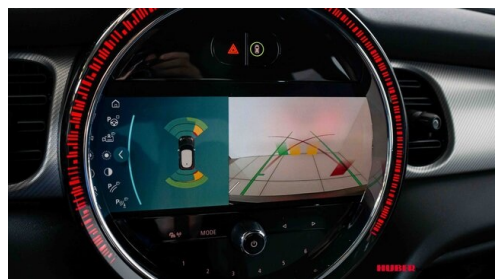

Montag - Freitag: 07:30 bis 17:00 Uhr

Werkstätte

Montag - Freitag: 07:30 bis 17:00 Uhr

03862/58200

FAHRZEUGBILDER

Sonderausstattungen	Neupreis (brutto)
Innenspiegel, automatisch abdunkelnd	0 EUR
HIFI Lautsprechersystem harman / kardon	804 EUR
Dach und Spiegelkappen silber	0 EUR
Sitzheizung für Fahrer und Beifahrer	0 EUR
Aktive Geschwindigkeitsregelung	606 EUR
Sonnenschutzverglasung	420 EUR
Auskunftsdiene	0 EUR
Armauflage vorne	0 EUR
MINI Head-Up Display	0 EUR
Nappa Lederlenkrad	0 EUR
Parkassistent	0 EUR
Dachhimmel anthrazit	0 EUR
Außenspiegelpaket	0 EUR
Piano Black Exterieur	300 EUR
Rückfahrkamera	0 EUR
Connected Navigation Plus	906 EUR
Lichtpaket	0 EUR
Ambientes Licht	0 EUR
Driving Assistent	3.930 EUR
MINI Yours Trim	0 EUR
Abbiegepaket	0 EUR
Fahrerassistenzpaket Plus	1.716 EUR
Komfortpaket Plus	1.158 EUR
Multitone Roof white in Verbindung mit Panorama-Glasdach	354 EUR
Neupreis (brutto) total: 10.194 EUR	