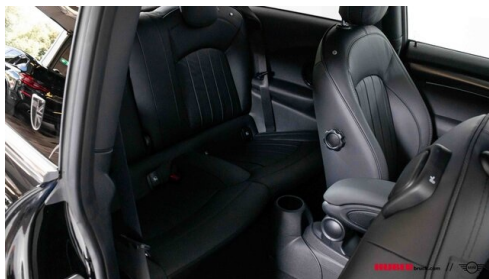

Montag - Freitag: 07:30 bis 17:00 Uhr

Werkstätte

Montag - Freitag: 07:30 bis 17:00 Uhr

03862/58200

FAHRZEUGBILDER

Sonderausstattungen	Neupreis (brutto)
Innenspiegel, automatisch abdunkelnd	0 EUR
HIFI Lautsprechersystem harman / kardon	804 EUR
Dach und Spiegelkappen silber	0 EUR
Sitzheizung für Fahrer und Beifahrer	0 EUR
Aktive Geschwindigkeitsregelung	606 EUR
Sonnenschutzverglasung	420 EUR
Auskunftsdiene	0 EUR
Armauflage vorne	0 EUR
MINI Head-Up Display	0 EUR
Nappa Lederlenkrad	0 EUR
Parkassistent	0 EUR
Dachhimmel anthrazit	0 EUR
Außenspiegelpaket	0 EUR
Piano Black Exterieur	300 EUR
Rückfahrkamera	0 EUR
Connected Navigation Plus	906 EUR
Lichtpaket	0 EUR
Ambientes Licht	0 EUR
Driving Assistent	3.930 EUR
MINI Yours Trim	0 EUR
Abbiegepaket	0 EUR
Fahrerassistenzpaket Plus	1.716 EUR
Komfortpaket Plus	1.158 EUR
Multitone Roof white in Verbindung mit Panorama-Glasdach	354 EUR
Neupreis (brutto) total: 10.194 EUR	