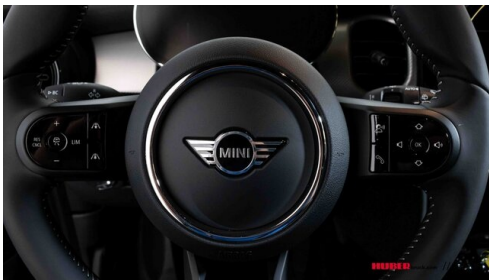

Antrieb
 **Frontantrieb**

Polsterung
 **Leder, mini yours lounge carbon black**

Leistung
 **184 PS/135kW**

Sitzplätze
 **4**

Getriebe
 **Automatik**

Farbe
 **midnight black**

AUSSTATTUNGSÜBERSICHT

KOMFORT / FAHRASSISTENZ

Montag - Freitag: 07:30 bis 17:00 Uhr

Werkstätte

Montag - Freitag: 07:30 bis 17:00 Uhr

03862/58200

FAHRZEUGBILDER

Sonderausstattungen	Neupreis (brutto)
Innenspiegel, automatisch abdunkelnd	0 EUR
HIFI Lautsprechersystem harman / kardon	804 EUR
Dach und Spiegelkappen silber	0 EUR
Sitzheizung für Fahrer und Beifahrer	0 EUR
Aktive Geschwindigkeitsregelung	606 EUR
Sonnenschutzverglasung	420 EUR
Auskunftsdiene	0 EUR
Armauflage vorne	0 EUR
MINI Head-Up Display	0 EUR
Nappa Lederlenkrad	0 EUR
Parkassistent	0 EUR
Dachhimmel anthrazit	0 EUR
Außenspiegelpaket	0 EUR
Piano Black Exterieur	300 EUR
Rückfahrkamera	0 EUR
Connected Navigation Plus	906 EUR
Lichtpaket	0 EUR
Ambientes Licht	0 EUR
Driving Assistent	3.930 EUR
MINI Yours Trim	0 EUR
Abbiegepaket	0 EUR
Fahrerassistenzpaket Plus	1.716 EUR
Komfortpaket Plus	1.158 EUR
Multitone Roof white in Verbindung mit Panorama-Glasdach	354 EUR
Neupreis (brutto) total: 10.194 EUR	