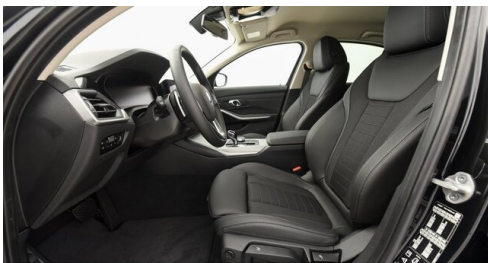

Automobile Knauss GmbH - Liezen - www.knauss.bmw.at

Automobile Knauss GmbH - Liezen - www.knauss.bmw.at