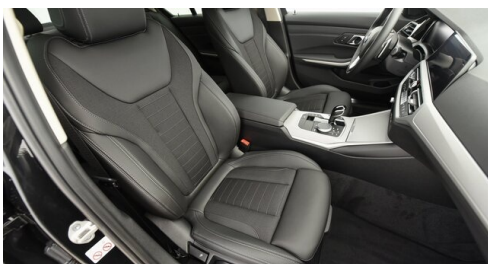

Automobile Knauss GmbH - Liezen - www.knauss.bmw.at

Automobile Knauss GmbH - Liezen - www.knauss.bmw.at