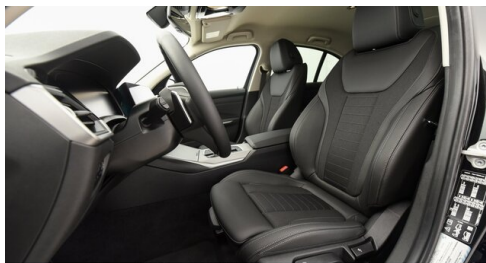

Automobile Knauss GmbH - Liezen - www.knauss.bmw.at

Automobile Knauss GmbH - Liezen - www.knauss.bmw.at