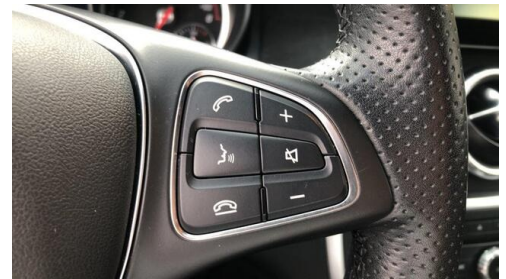

Samstag & Sonntag: geschlossen

Werkstätte

Montag - Donnerstag: 08:00 - 12:00 Uhr 13:00 - 17:00 Uhr

Freitag: 08:00 - 12:00 Uhr 13:00 - 15:30 Uhr

+43(6547)8534

FAHRZEUGBILDER

(1) Die angegebenen Werte über Kraftstoffverbrauch und CO₂-Emissionen wurden nach den vorgeschriebenen Messverfahren gem. VO (EG) 715/2007 ermittelt. Als Basis für die Verbrauchsermittlung gilt der ECE-Fahrzyklus (NEFZ). Dieser setzt sich aus ca. einem Drittel Fahrt innerorts und zwei Drittel außerorts (gemessen an der Wegstrecke) zusammen. Zusätzlich zum Verbrauch wird die CO₂-Emission gemessen.