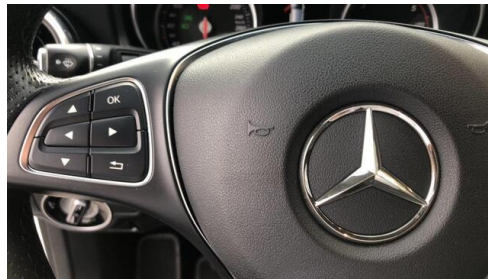

Samstag & Sonntag: geschlossen

Werkstätte

Montag - Donnerstag: 08:00 - 12:00 Uhr 13:00 - 17:00 Uhr

Freitag: 08:00 - 12:00 Uhr 13:00 - 15:30 Uhr

+43(6547)8534

FAHRZEUGBILDER

(1) Die angegebenen Werte über Kraftstoffverbrauch und CO₂-Emissionen wurden nach den vorgeschriebenen Messverfahren gem. VO (EG) 715/2007 ermittelt. Als Basis für die Verbrauchsermittlung gilt der ECE-Fahrzyklus (NEFZ). Dieser setzt sich aus ca. einem Drittel Fahrt innerorts und zwei Drittel außerorts (gemessen an der Wegstrecke) zusammen. Zusätzlich zum Verbrauch wird die CO₂-Emission gemessen.