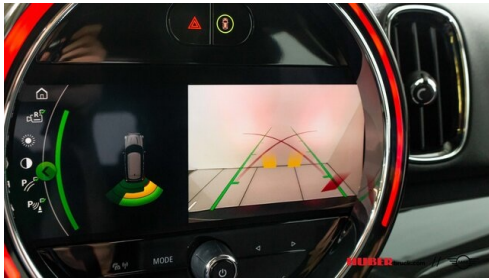

## FAHRZEUGBILDER

Sonderausstattungen	Neupreis (brutto)
Dach und Spiegelkappen weiß	0 EUR
Innenspiegel, automatisch abdunkelnd	150 EUR
Sitzheizung für Fahrer und Beifahrer	360 EUR
Klimaautomatik	0 EUR
Dachreling	415 EUR
Metall-Lackierung: Midnight Black	620 EUR
MINI Excitement Paket	0 EUR
MINI Driving Modes	211 EUR
Chrome Line Interieur	155 EUR
Außenspiegelpaket	260 EUR
Lichtpaket <sup>1)</sup>	0 EUR
Park Distance Control (PDC) hinten	415 EUR
Rückfahrkamera	415 EUR
Sitzverstellung, Fondsitze	310 EUR
Konfortzugang	0 EUR
Automatische Heckklappenbetätigung	471 EUR
Ablagenpaket	0 EUR
Navigationsystem MINI	0 EUR
Real Time Traffic Information	0 EUR
ConnectedDriveServices	155 EUR
Remote Services	0 EUR
Connected Navigation Plus	2.220 EUR
Multifunktionales Instrumentendisplay	0 EUR
Smartphone Integration	0 EUR
Paket Pepper	2.034 EUR
17" Leichtmetallräder Channel Socke Black	1.042 EUR