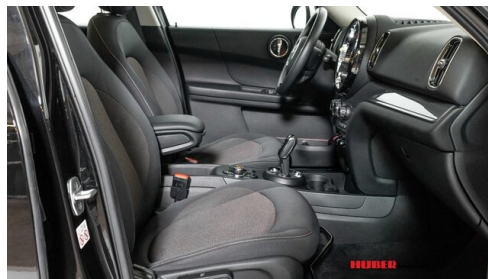

## FAHRZEUGBILDER

Sonderausstattungen	Neupreis (brutto)
Dach und Spiegelkappen weiß	0 EUR
Innenspiegel, automatisch abdunkelnd	150 EUR
Sitzheizung für Fahrer und Beifahrer	360 EUR
Klimaautomatik	0 EUR
Dachreling	415 EUR
Metall-Lackierung: Midnight Black	620 EUR
MINI Excitement Paket	0 EUR
MINI Driving Modes	211 EUR
Chrome Line Interieur	155 EUR
Außenspiegelpaket	260 EUR
Lichtpaket <sup>1)</sup>	0 EUR
Park Distance Control (PDC) hinten	415 EUR
Rückfahrkamera	415 EUR
Sitzverstellung, Fondsitze	310 EUR
Konfortzugang	0 EUR
Automatische Heckklappenbetätigung	471 EUR
Ablagenpaket	0 EUR
Navigationsystem MINI	0 EUR
Real Time Traffic Information	0 EUR
ConnectedDriveServices	155 EUR
Remote Services	0 EUR
Connected Navigation Plus	2.220 EUR
Multifunktionales Instrumentendisplay	0 EUR
Smartphone Integration	0 EUR
Paket Pepper	2.034 EUR
17" Leichtmetallräder Channel Socke Black	1.042 EUR