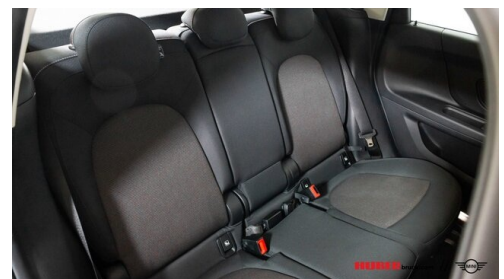

## FAHRZEUGBILDER

Sonderausstattungen	Neupreis (brutto)
Dach und Spiegelkappen weiß	0 EUR
Innenspiegel, automatisch abdunkelnd	150 EUR
Sitzheizung für Fahrer und Beifahrer	360 EUR
Klimaautomatik	0 EUR
Dachreling	415 EUR
Metall-Lackierung: Midnight Black	620 EUR
MINI Excitement Paket	0 EUR
MINI Driving Modes	211 EUR
Chrome Line Interieur	155 EUR
Außenspiegelpaket	260 EUR
Lichtpaket <sup>1)</sup>	0 EUR
Park Distance Control (PDC) hinten	415 EUR
Rückfahrkamera	415 EUR
Sitzverstellung, Fondsitze	310 EUR
Konfortzugang	0 EUR
Automatische Heckklappenbetätigung	471 EUR
Ablagenpaket	0 EUR
Navigationsystem MINI	0 EUR
Real Time Traffic Information	0 EUR
ConnectedDriveServices	155 EUR
Remote Services	0 EUR
Connected Navigation Plus	2.220 EUR
Multifunktionales Instrumentendisplay	0 EUR
Smartphone Integration	0 EUR
Paket Pepper	2.034 EUR
17" Leichtmetallräder Channel Socke Black	1.042 EUR