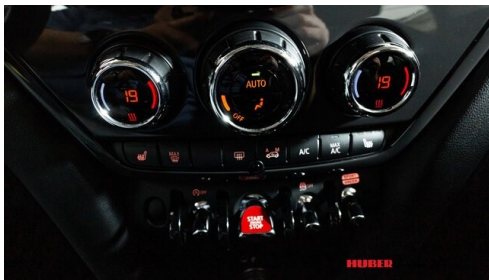

## FAHRZEUGBILDER

Sonderausstattungen	Neupreis (brutto)
Dach und Spiegelkappen weiß	0 EUR
Innenspiegel, automatisch abdunkelnd	150 EUR
Sitzheizung für Fahrer und Beifahrer	360 EUR
Klimaautomatik	0 EUR
Dachreling	415 EUR
Metall-Lackierung: Midnight Black	620 EUR
MINI Excitement Paket	0 EUR
MINI Driving Modes	211 EUR
Chrome Line Interieur	155 EUR
Außenspiegelpaket	260 EUR
Lichtpaket <sup>1)</sup>	0 EUR
Park Distance Control (PDC) hinten	415 EUR
Rückfahrkamera	415 EUR
Sitzverstellung, Fondsitze	310 EUR
Konfortzugang	0 EUR
Automatische Heckklappenbetätigung	471 EUR
Ablagenpaket	0 EUR
Navigationsystem MINI	0 EUR
Real Time Traffic Information	0 EUR
ConnectedDriveServices	155 EUR
Remote Services	0 EUR
Connected Navigation Plus	2.220 EUR
Multifunktionales Instrumentendisplay	0 EUR
Smartphone Integration	0 EUR
Paket Pepper	2.034 EUR
17" Leichtmetallräder Channel Socke Black	1.042 EUR