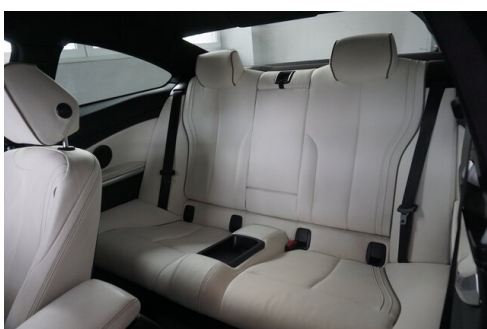

FAHRZEUGBILDER