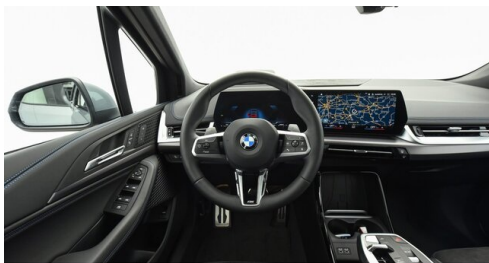

Automobile Knauss GmbH - Liezen - www.knauss.bmw.at