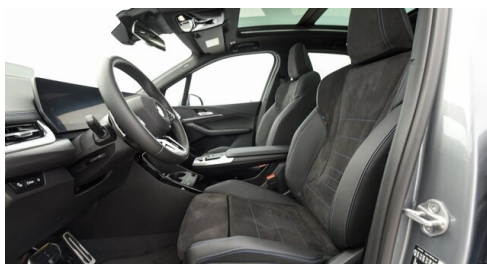

Automobile Knauss GmbH - Liezen - www.knauss.bmw.at