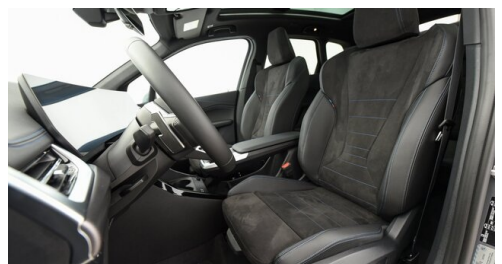

Automobile Knauss GmbH - Liezen - www.knauss.bmw.at