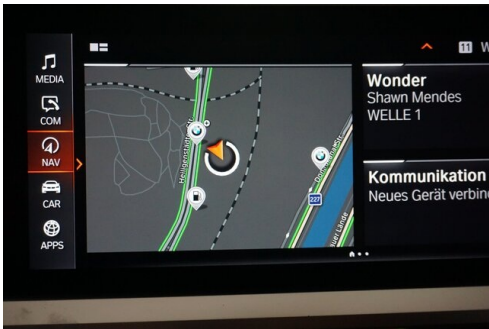

BMW Wien Gebrauchtwagenzentrum.
Ihre Experten vor Ort.

BMW Wien Heiligenstadt.

BMW Wien Donaustadt.

BMW Wien Gebrauchtwagenzentrum

Donaustadt:
Rautenweg 4-6 - 1220 Wien